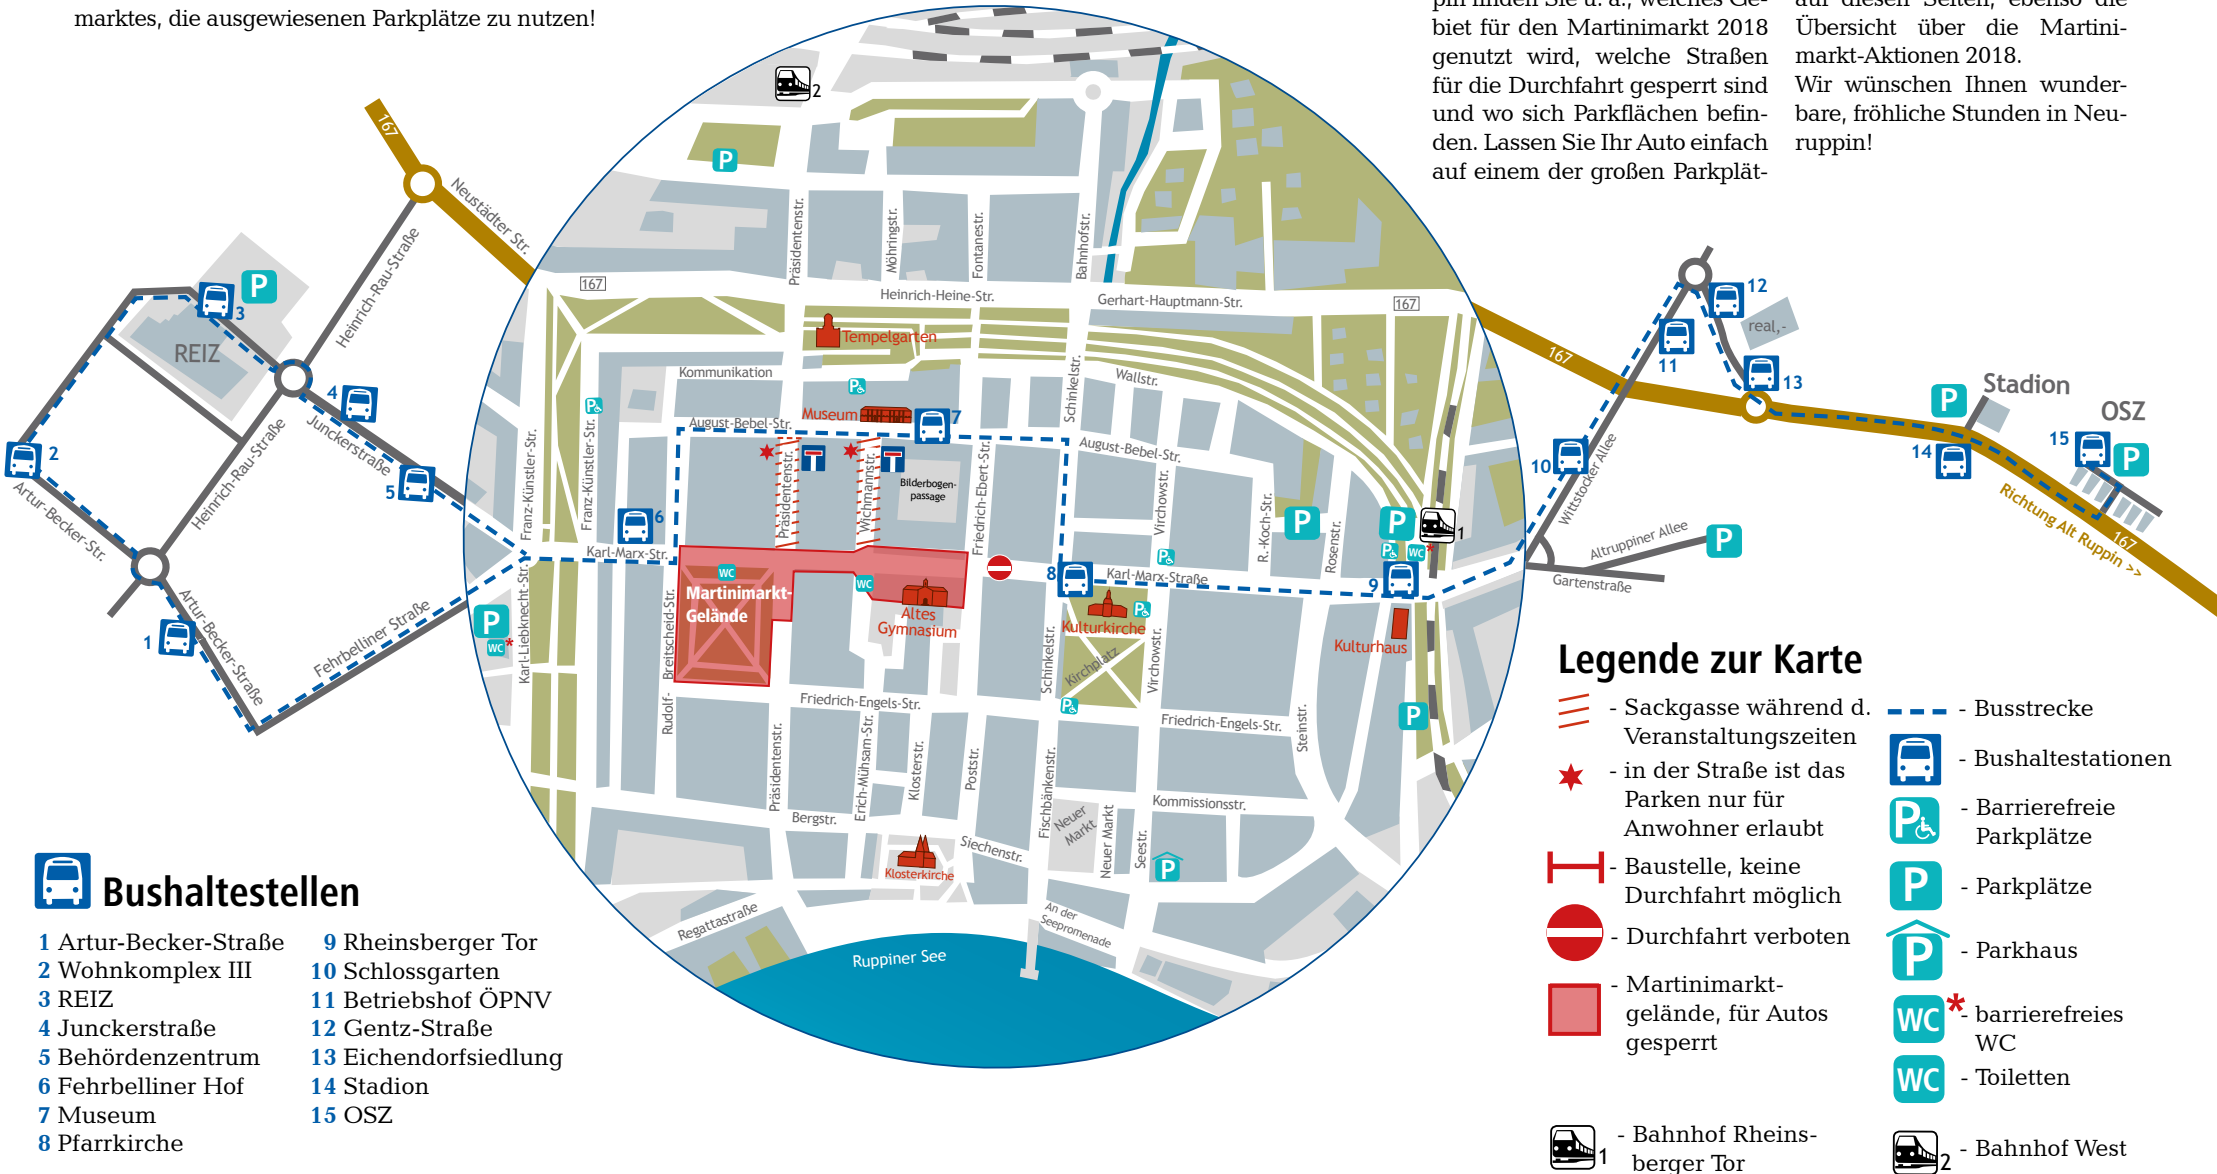

WICHTIGE INFORMATIONEN

P Park & Ride

Wir bitten alle Gäste und Besucher des Martinimarktes, die ausgewiesenen Parkplätze zu nutzen!

• **Neuruppin** Jedes Jahr können wir viele tausend Gäste zum Martinimarkt in Neuruppin begrüßen. Damit Sie das Event rundum genießen können, haben wir einige hilfreiche Tipps für Sie zusammengestellt. Auf dem Stadtplan von Neuruppin finden Sie u. a., welches Gebiet für den Martinimarkt 2018 genutzt wird, welche Straßen für die Durchfahrt gesperrt sind und wo sich Parkflächen befinden. Lassen Sie Ihr Auto einfach am Stadtrand stehen und nutzen Sie den neuen **kostenlosen** Shuttlebus-Service, der im 30-Minuten-Takt zum Martinimarkt fährt. Die Fahrpläne für den Shuttlebus-Service und für die Neuruppiner Stadtlinie finden Sie auf diesen Seiten, ebenso die Übersicht über die Martinimarkt-Aktionen 2018. Wir wünschen Ihnen wunderbare, fröhliche Stunden in Neuruppin!